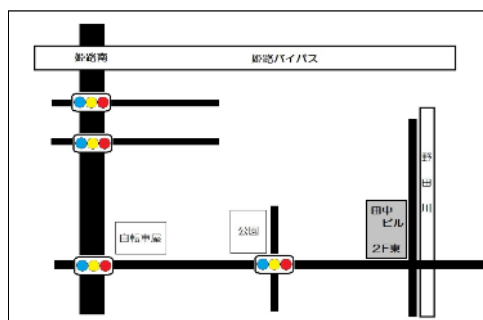

〒672-8043

姫路市飾磨区上野田2-1
田中ビル2階

TEL 079-243-1231

079-228-5970

FAX 079-243-1233